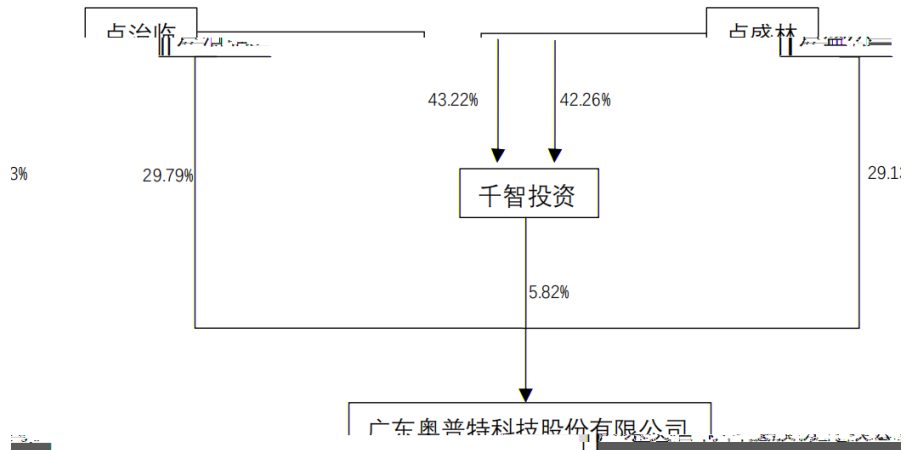

PCB SMT
" " GWh TWh
TWh
" " "

	56,541,051.00	122,785,320.14	75,707,058.28	42,654,987.59
	-3,965,552.00	4,630,811.83	-76,275,959.27	120,548,937.51

4

4.1

10

:

()	4,695
()	5,020
	0
	0
	0
	0

4.2

4.3

4.4

5

1

1.		30.39%		31.59%
2.		40.14%	18.88%	39.32%
	13.83%		7.26%	

2