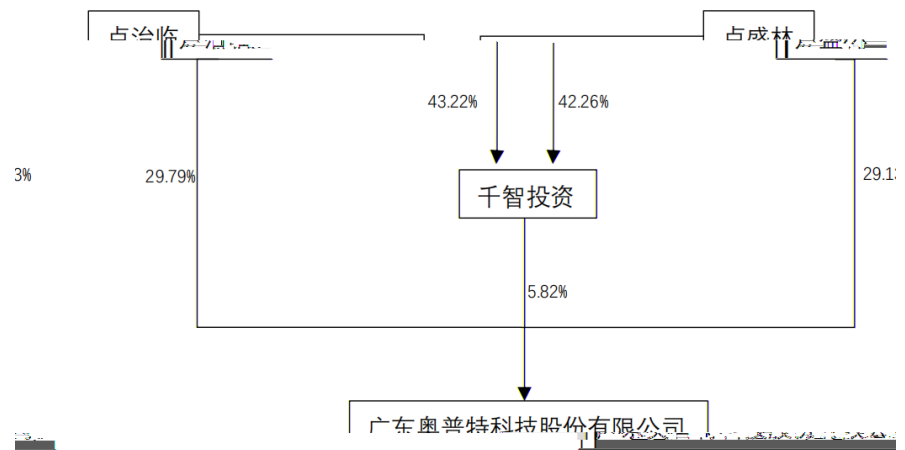

PCB SMT
" " GWh TWh
TWh
" " "

	56,541,051.00	122,785,320.14	75,707,058.28	42,654,987.59
	-3,965,552.00	4,630,811.83	-76,275,959.27	120,548,937.51

4

4.1

10

:

()	4,695
()	5,020
	0
	0
	0
	0

4.2

4.3

4.4

5

1

1.		30.39%		31.59%
2.		40.14%	18.88%	39.32%
	13.83%		7.26%	

2